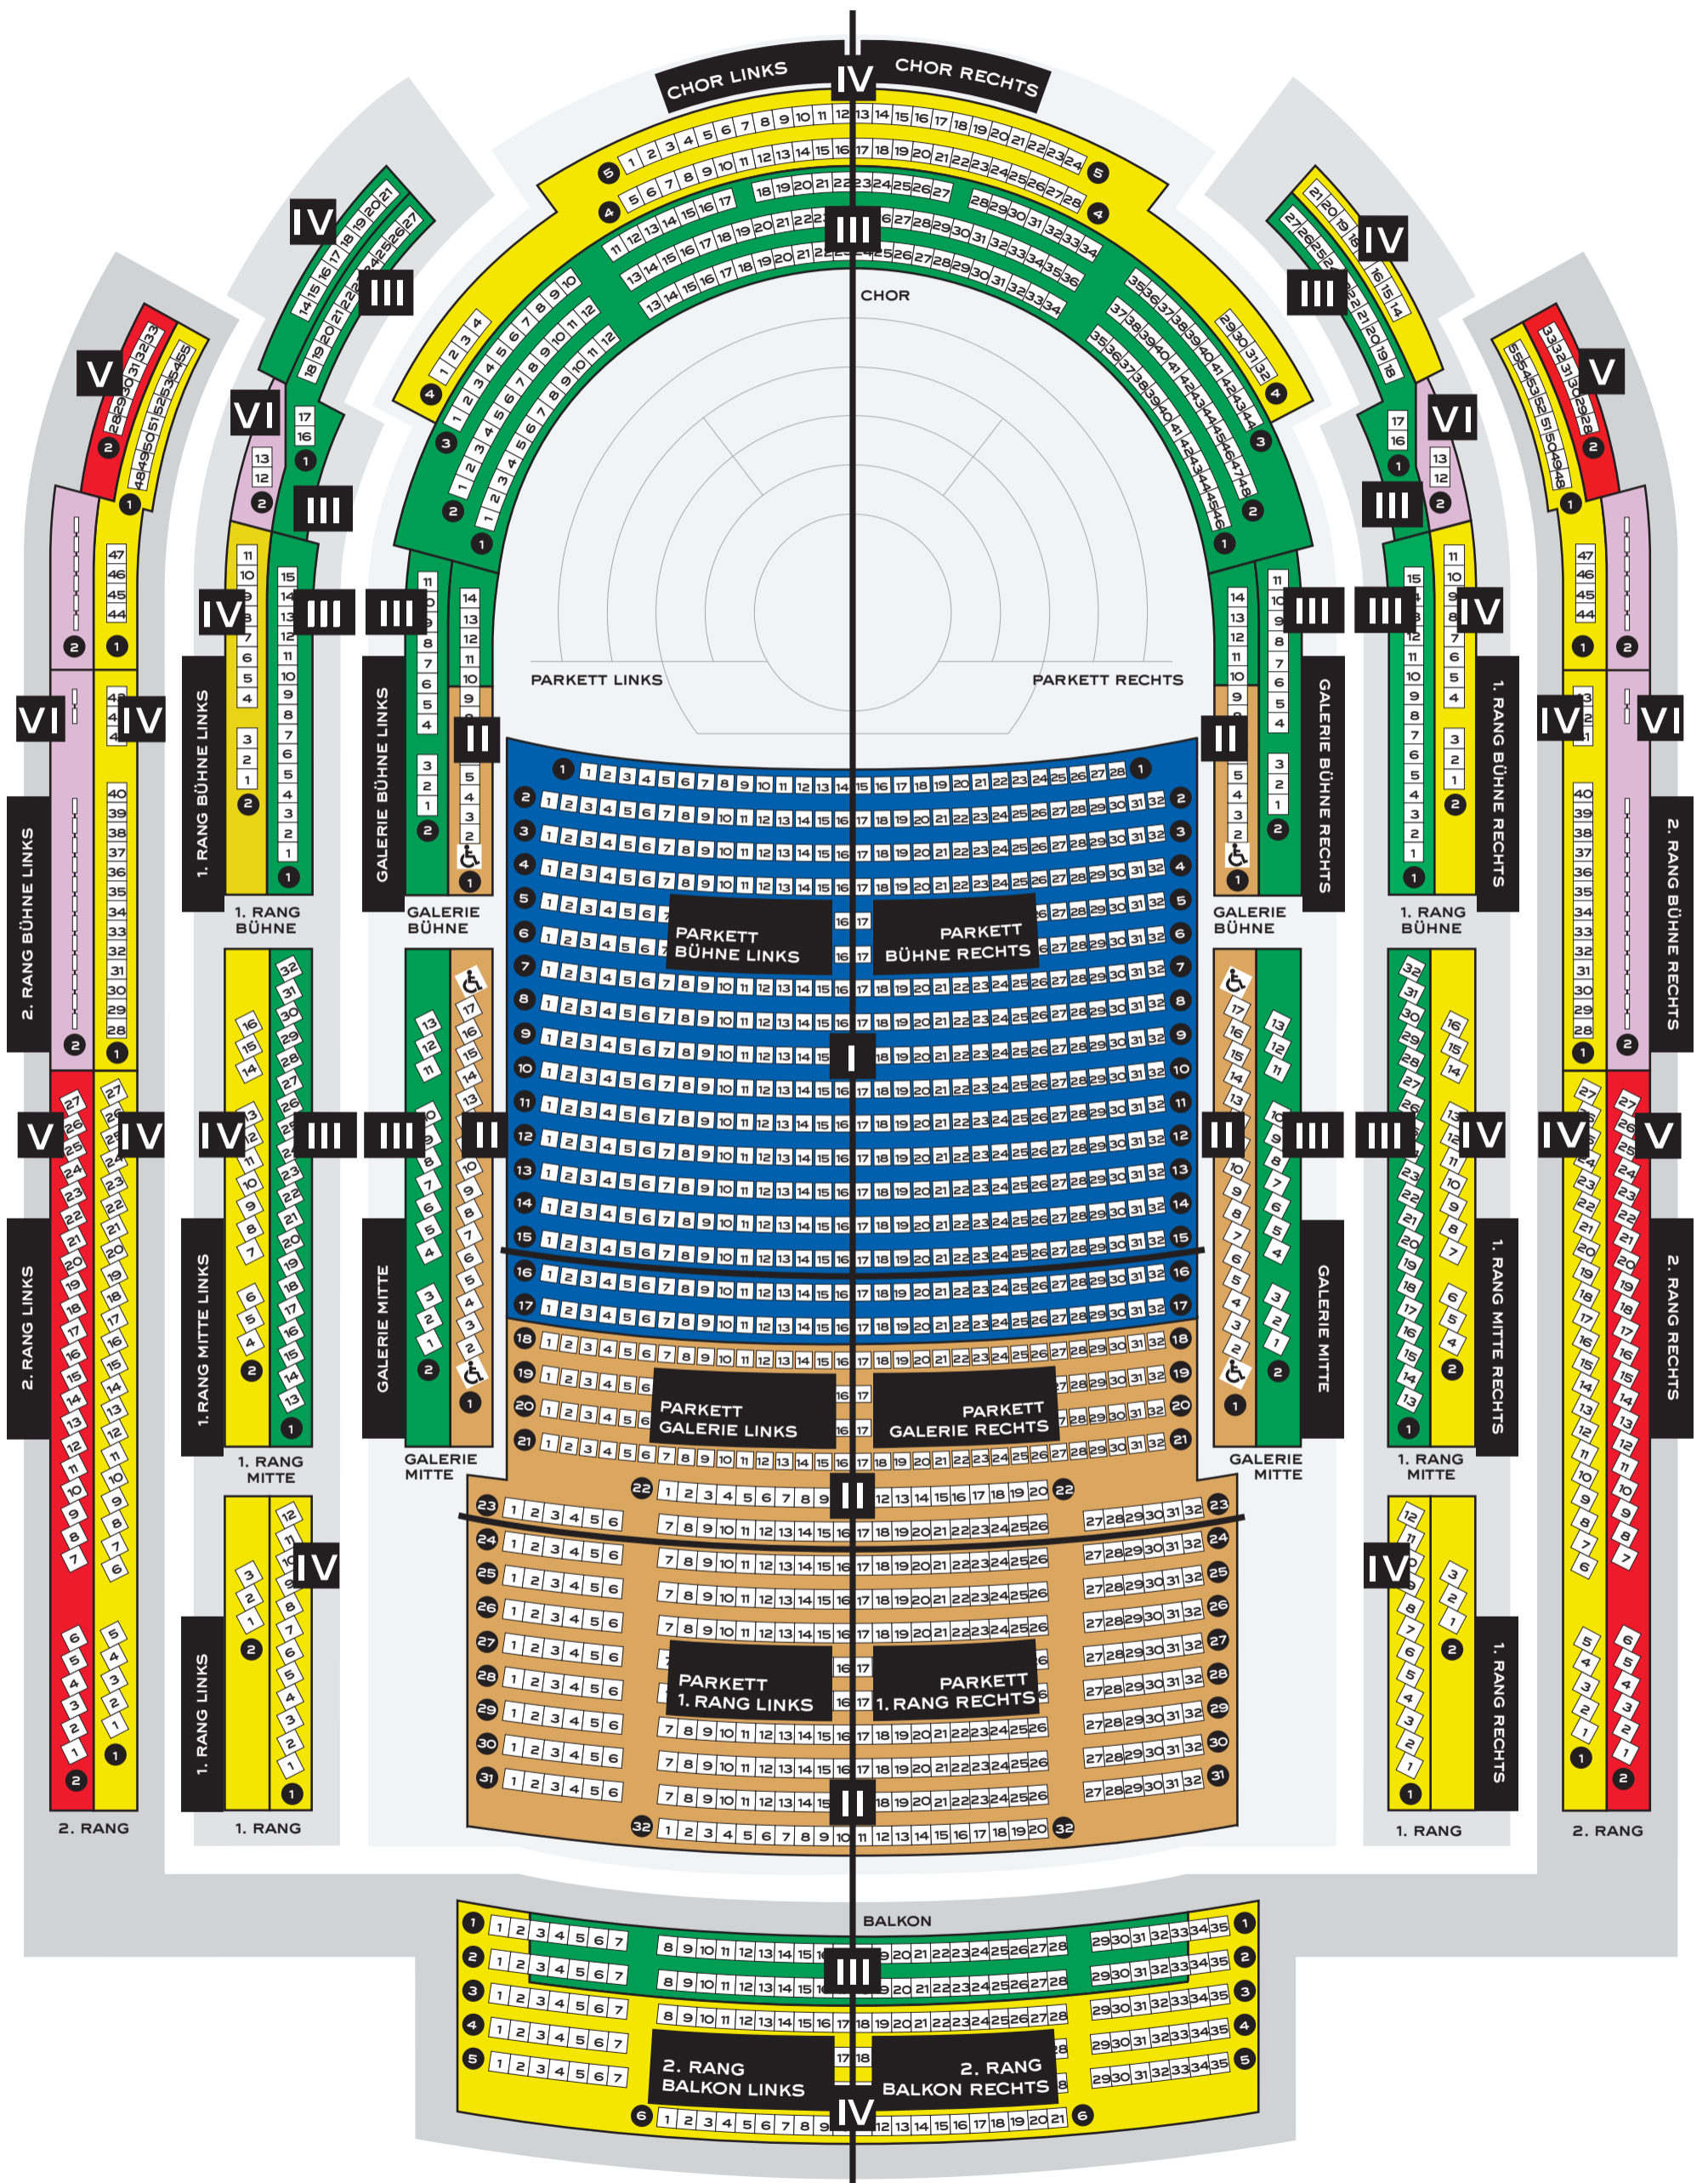

ALFRIED KRUPP SAAL A

BEI EIGENVERANSTALTUNGEN DER PHILHARMONIE ESSEN KÖNNEN SIE BEIM SAALPLAN A ZWISCHEN 6 PREISKATEGORIEN WÄHLEN.

PK I PK II PK III PK IV (PLÄTZE TEILWEISE MIT EINGESCHRÄNKTER SICHT) PK V (KEINE BÜHNENSICHT)
 PK VI (STEH- ODER HÖRPLÄTZE) ♿ ROLLSTUHLPLÄTZE

Maximalbestuhlung (abweichende Bestuhlungsvarianten möglich). Die Saalpläne A und B gelten nicht für die Konzerte der Essener Philharmoniker und für Gastveranstaltungen.