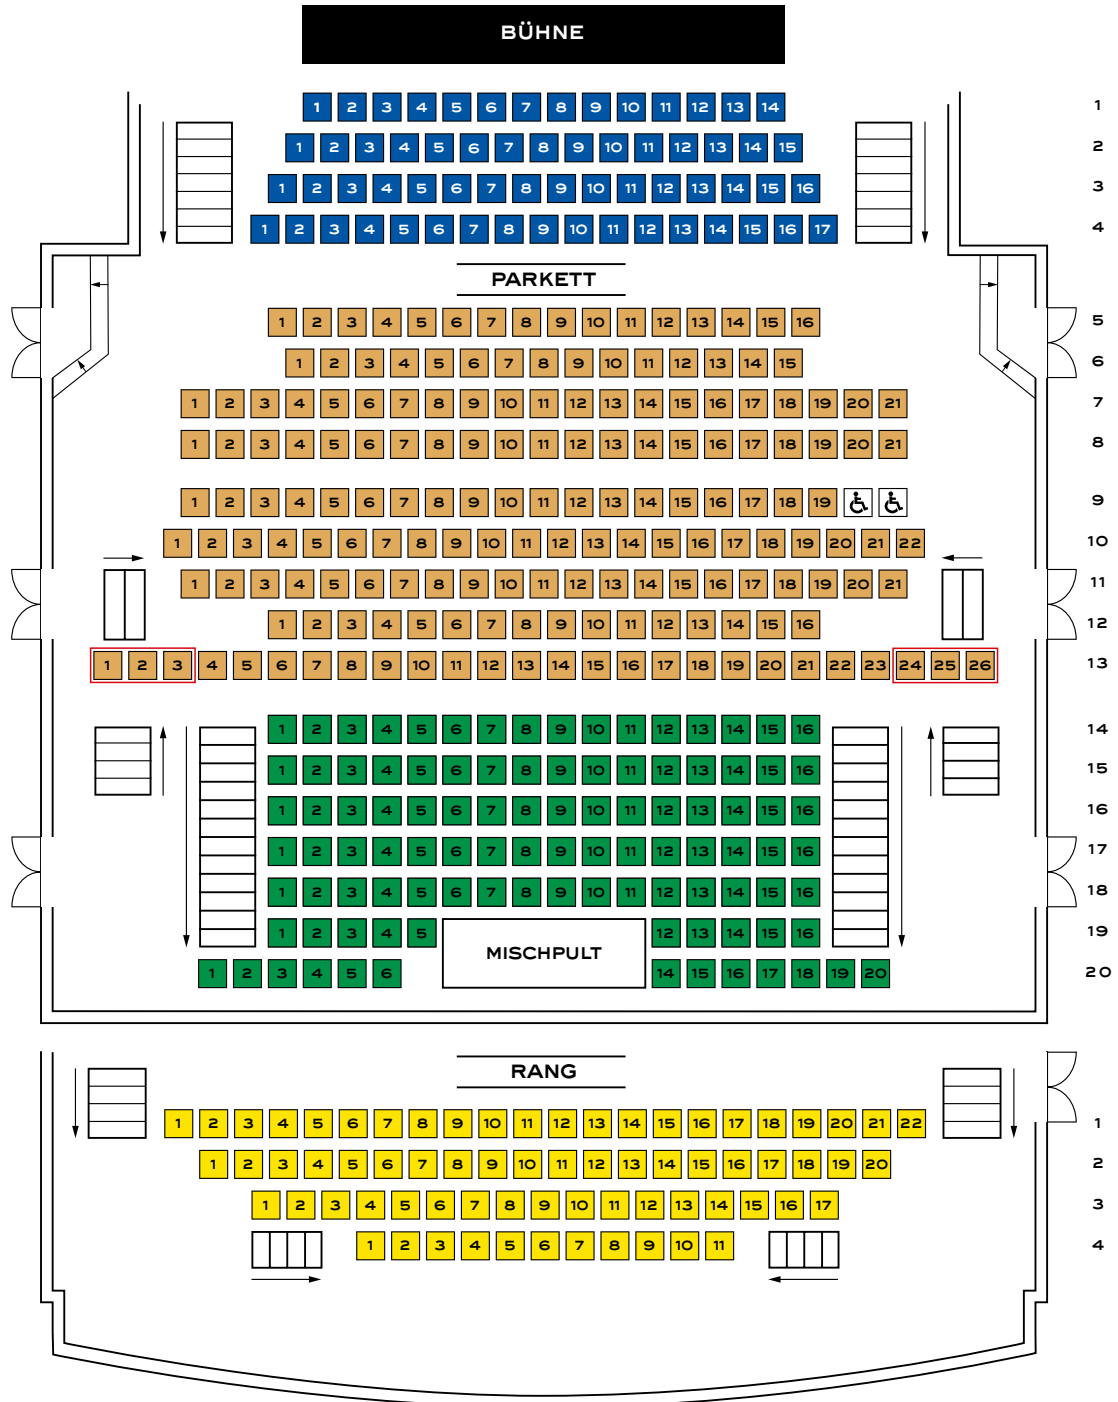

# GRILLO-THEATER

MAXIMALBESTUHLUNG (ABWEICHENDE BESTUHLUNGSVARIANTEN MÖGLICH)

■ PREISKATEGORIE 1   
 ■ PREISKATEGORIE 2   
 ■ PREISKATEGORIE 3  
■ PREISKATEGORIE 4   
 ♿ ROLLSTUHLPLÄTZE