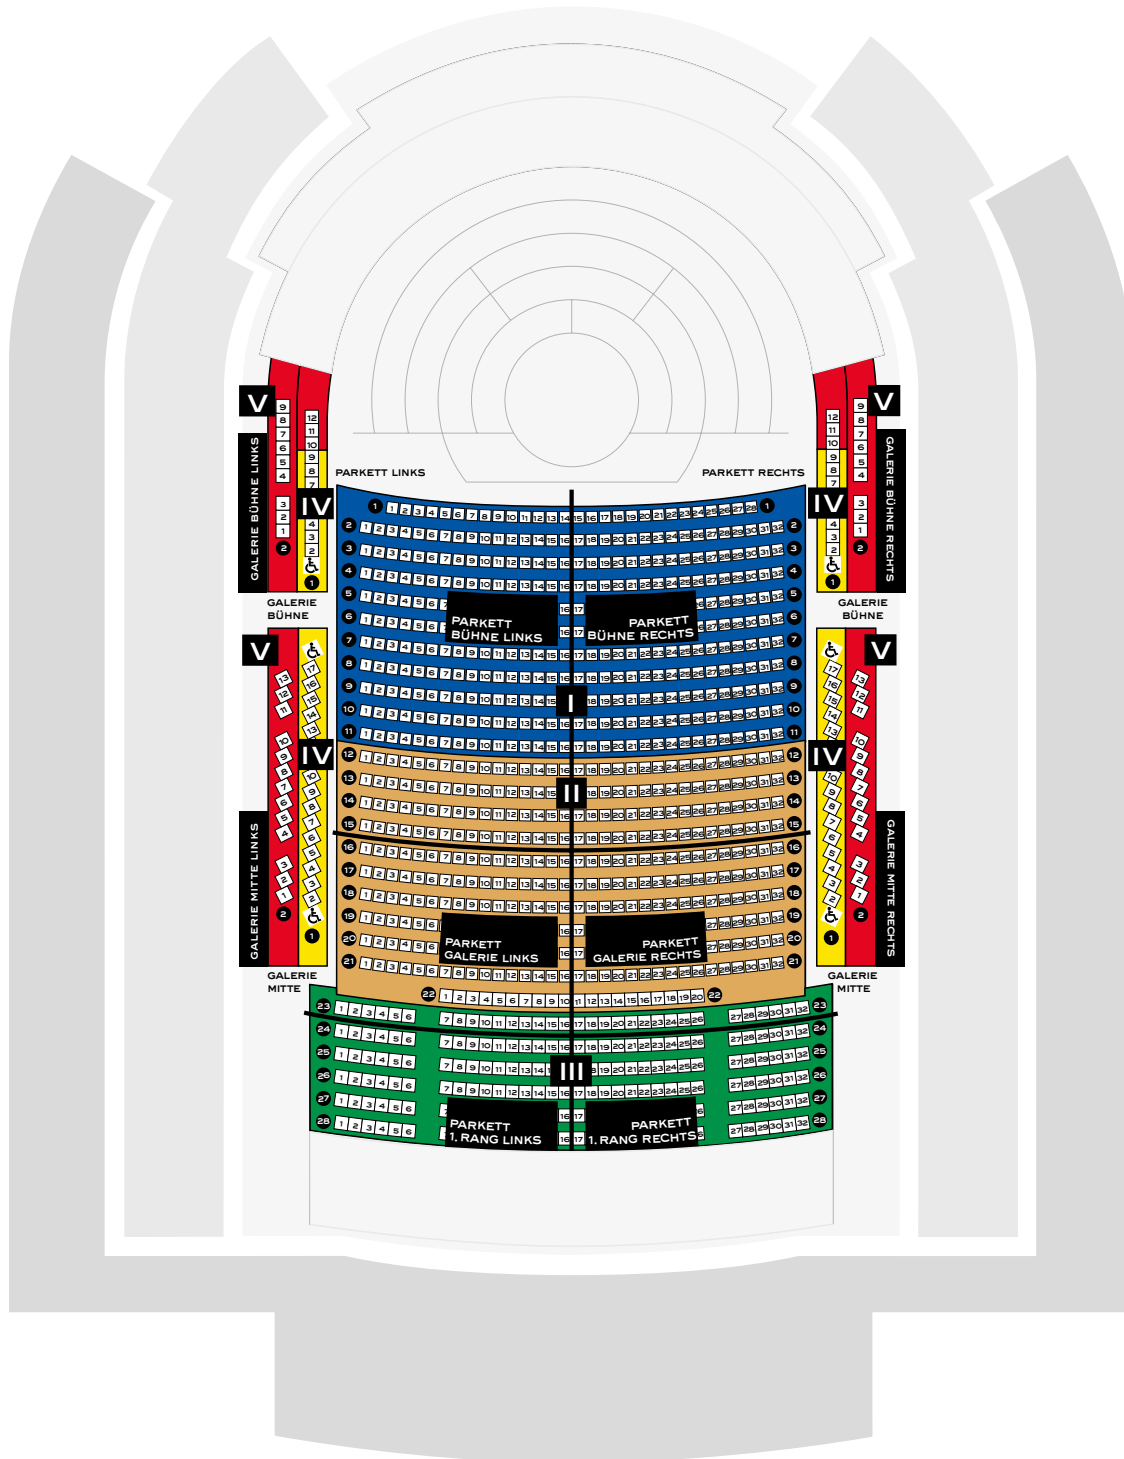

# ALFRIED KRUPP SAAL B

BEI EIGENVERANSTALTUNGEN DER PHILHARMONIE ESSEN KÖNNEN SIE BEIM SAALPLAN B ZWISCHEN 5 PREISKATEGORIEN WÄHLEN.

- PREISKATEGORIE 1    ■ PREISKATEGORIE 2    ■ PREISKATEGORIE 3
- PREISKATEGORIE 4 (PLÄTZE TEILWEISE MIT EINGESCHRÄNKTER SICHT)
- PREISKATEGORIE 5 (ZUSÄTZLICHE STEHPLÄTZE SIND AN DER ABENDKASSE ERHÄLTlich.)
- ♿ ROLLSTUHLPLÄTZE

Speziell für Kammermusik Konzerte und Liederabende gibt es eine noch kleinere Saalvariante, die je nach Veranstaltung unterschiedlich ausfallen kann. An der Abendkasse halten wir für Sie bei Eigenveranstaltungen – auch bei ausverkauften Konzerten – bis auf wenige Ausnahmen 30 Stehplatzkarten bereit. Die Stehplatzkarten sind ausschließlich an der Abendkasse erhältlich. Bei Konzerten mit Einheitspreis werden keine Stehplätze angeboten.